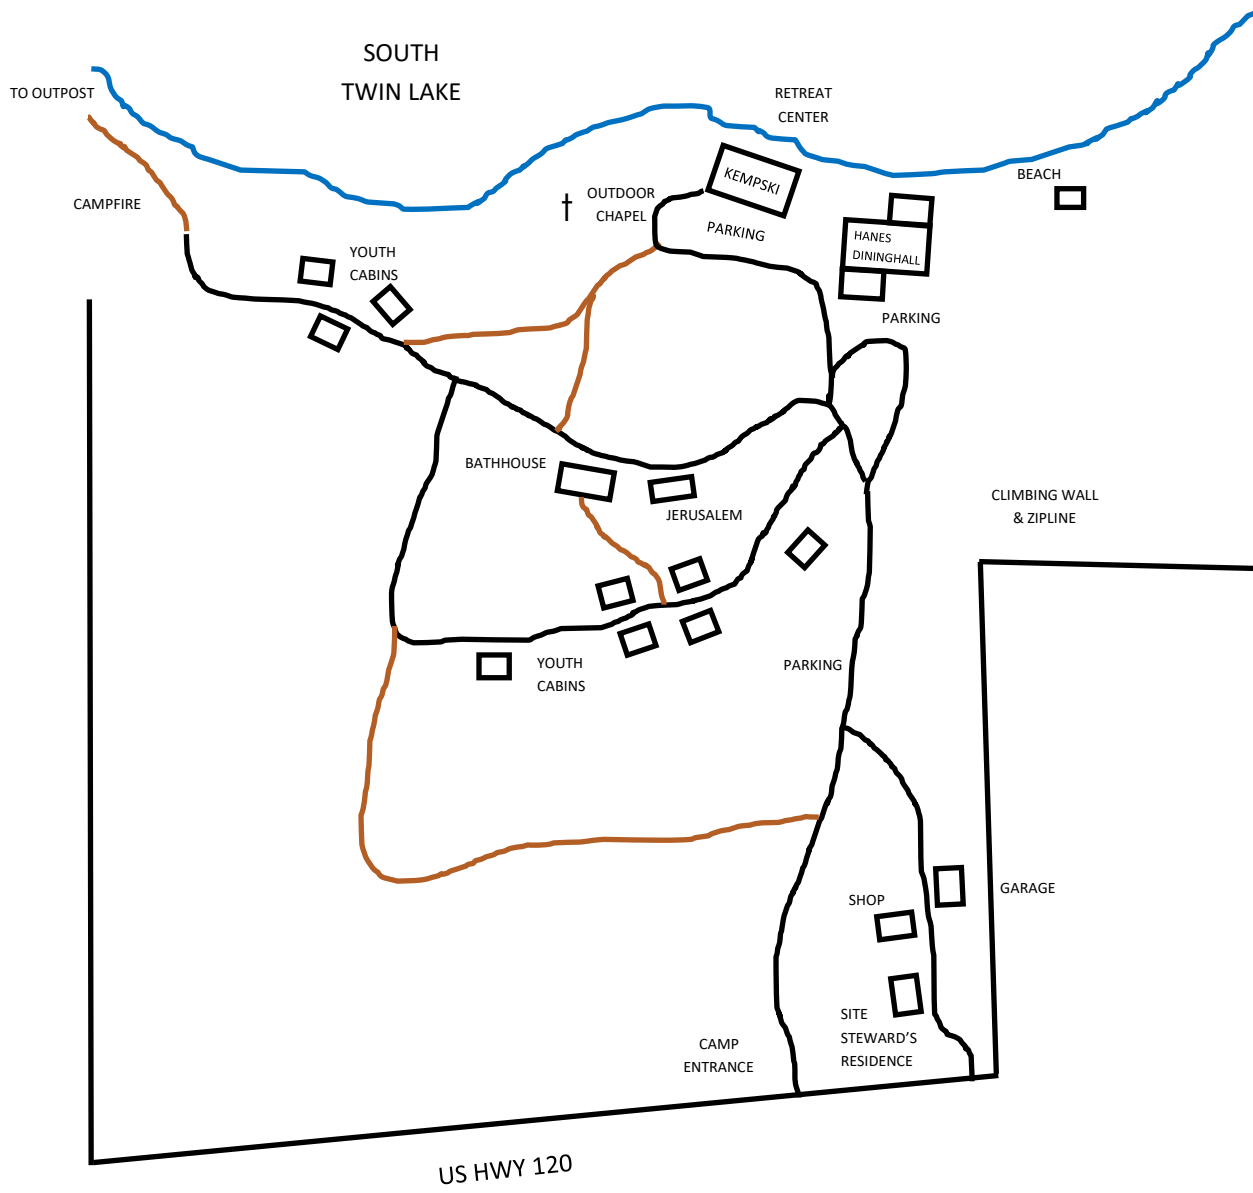

LOMIK - Lutherwald

Lutherwald
265 W State Road 120
Howe, Indiana 46746